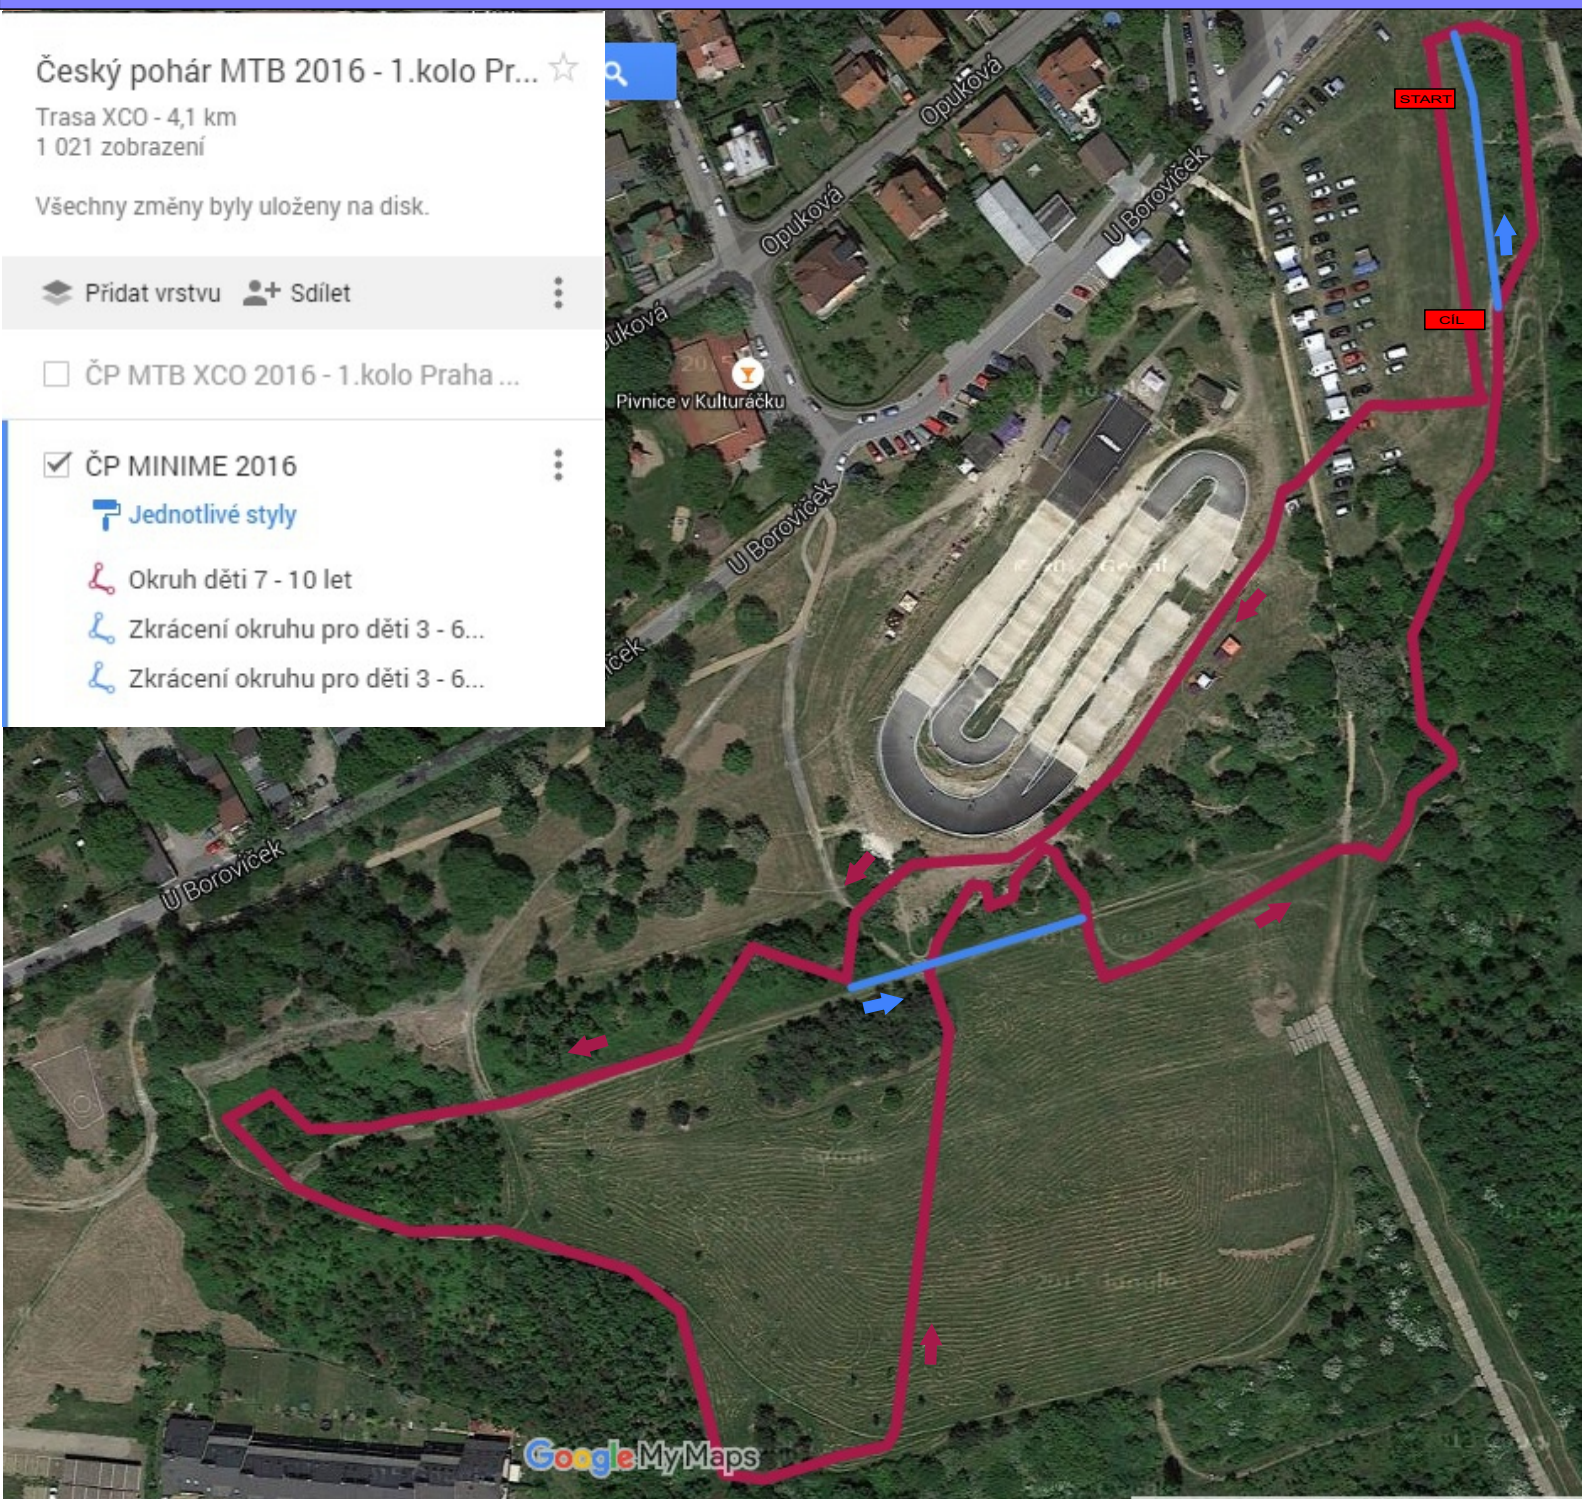

ČP MINIME -1.kolo, Praha Řepy 9.4.2016

Český pohár MTB 2016 - 1.kolo Pr... ☆

Trasa XCO - 4,1 km
1 021 zobrazení

Všechny změny byly uloženy na disk.

➤ Přidat vrstvu 👤 Sdílet

ČP MTB XCO 2016 - 1.kolo Praha ...

ČP MINIME 2016

📄 Jednotlivé styly

📍 Okruh děti 7 - 10 let

📍 Zkrácení okruhu pro děti 3 - 6...

📍 Zkrácení okruhu pro děti 3 - 6...

OKRUHY - ZÁVOD ČP MINIME

okruh děti 3 – 4 roky: **580 m** délka okruhu, závodníci pojedou **1** zkrácené kolo, okruh bude samostatně značený

okruh děti 5 – 6 let: **580 m** délka okruhu, závodníci pojedou **2** zkrácená kola, okruh bude samostatně značený

okruh děti 7- 8 let: **1140 m** délka okruhu, závodníci pojedou **1** kolo, okruh bude samostatně značený

okruh děti 9 -10 let: **1140 m** délka okruhu, závodníci pojedou **2** kola, okruh bude samostatně značený

odrážedla, děti 0 – 3 roky: **200 m** délka tratě, bez převýšení, trať bude samostatně značená